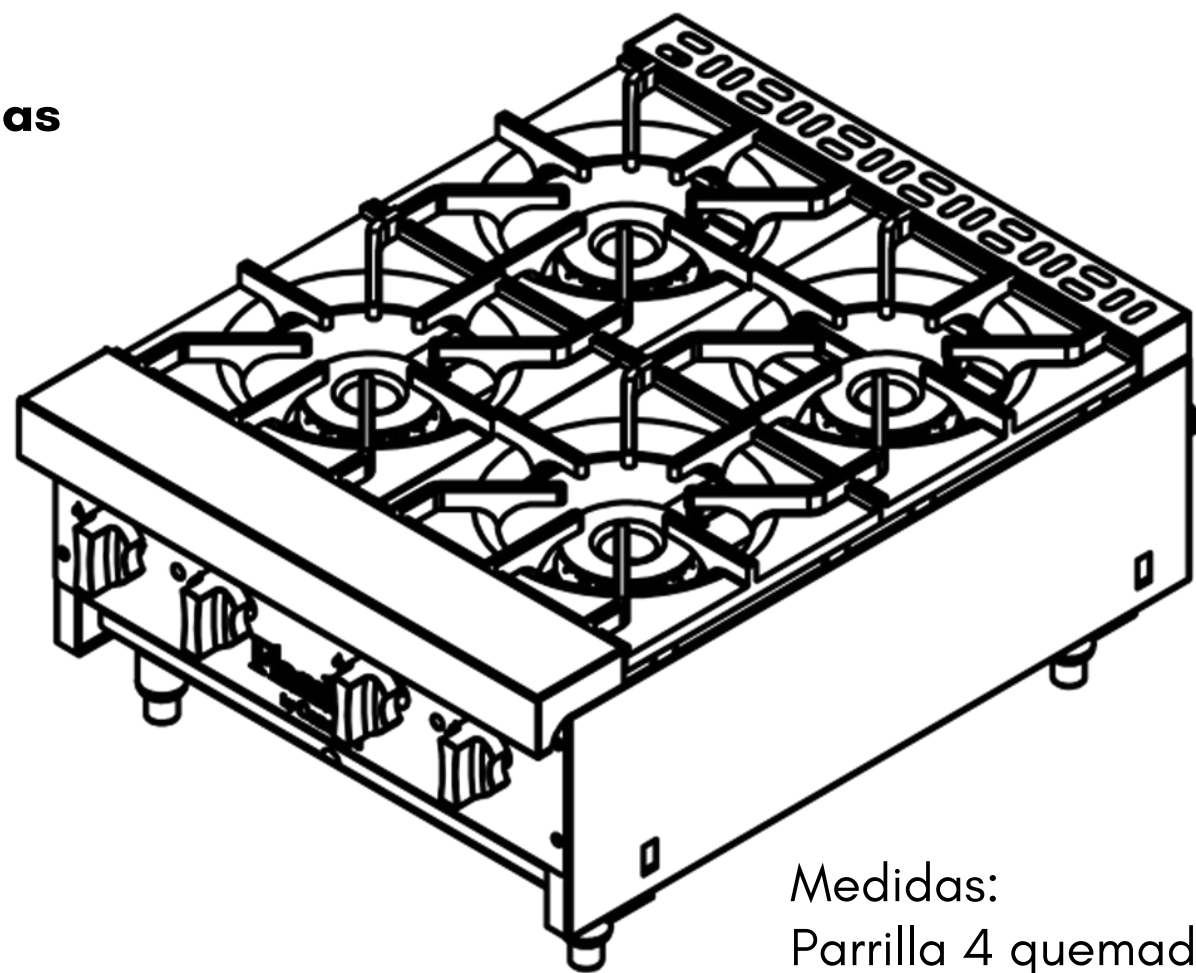

PARRILLA DE 4 QUEMADORES

- **Construcción**

- Acero inoxidable
- Interior y exterior

- **Diseño**

- Estético
- Modular

- **Quemadores**

- Abiertos de alta capacidad
- 30,000 BTU / hr.
- Hierro fundido
- Desmontables

- **Pilotos independientes**

- **Parrilla**

- Hierro fundido
- Reforzada
- Desmontable

- **Bandeja de recolección de agua y grasas**

- Acero inoxidable

- **Gas Elegible por el cliente**

- **Patas niveladoras ajustables**

EESF4X24

Medidas:
Parrilla 4 quemadores
24" x 31" x 14.5"

Peso neto: 55 kg
Peso bruto: 75 kg