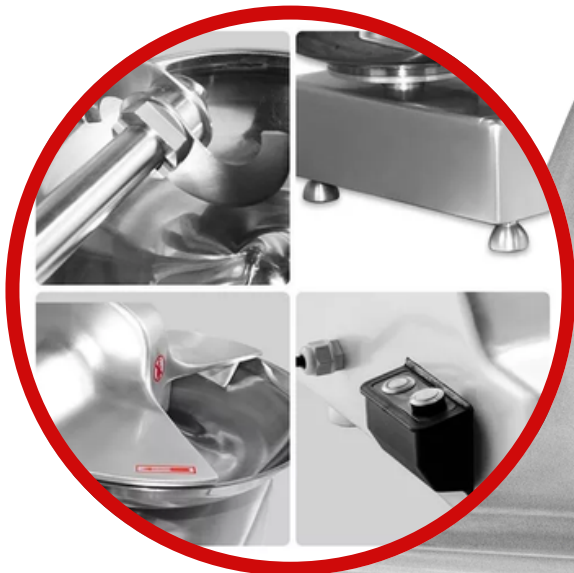

MÁQUINA CORTADORA DE CARNE MEZCLADOR DE ALIMENTOS VERDURAS

CARACTERÍSTICAS

- VOLTAJE 110V
- MOTOR 3/4 HP 552 W
- PESO 39KG
- VOLUMEN 4 KG
- VELOCIDAD 1800R/MIN
- VELOCIDAD DEL TAZON 12R/MIN
- MEDIDAS:68X44.1X 38.5
- CAPACIDAD 120KG X HR
- UTILIZADO PARA CARNE PICADA/
VEGETALES/ FRUTAS