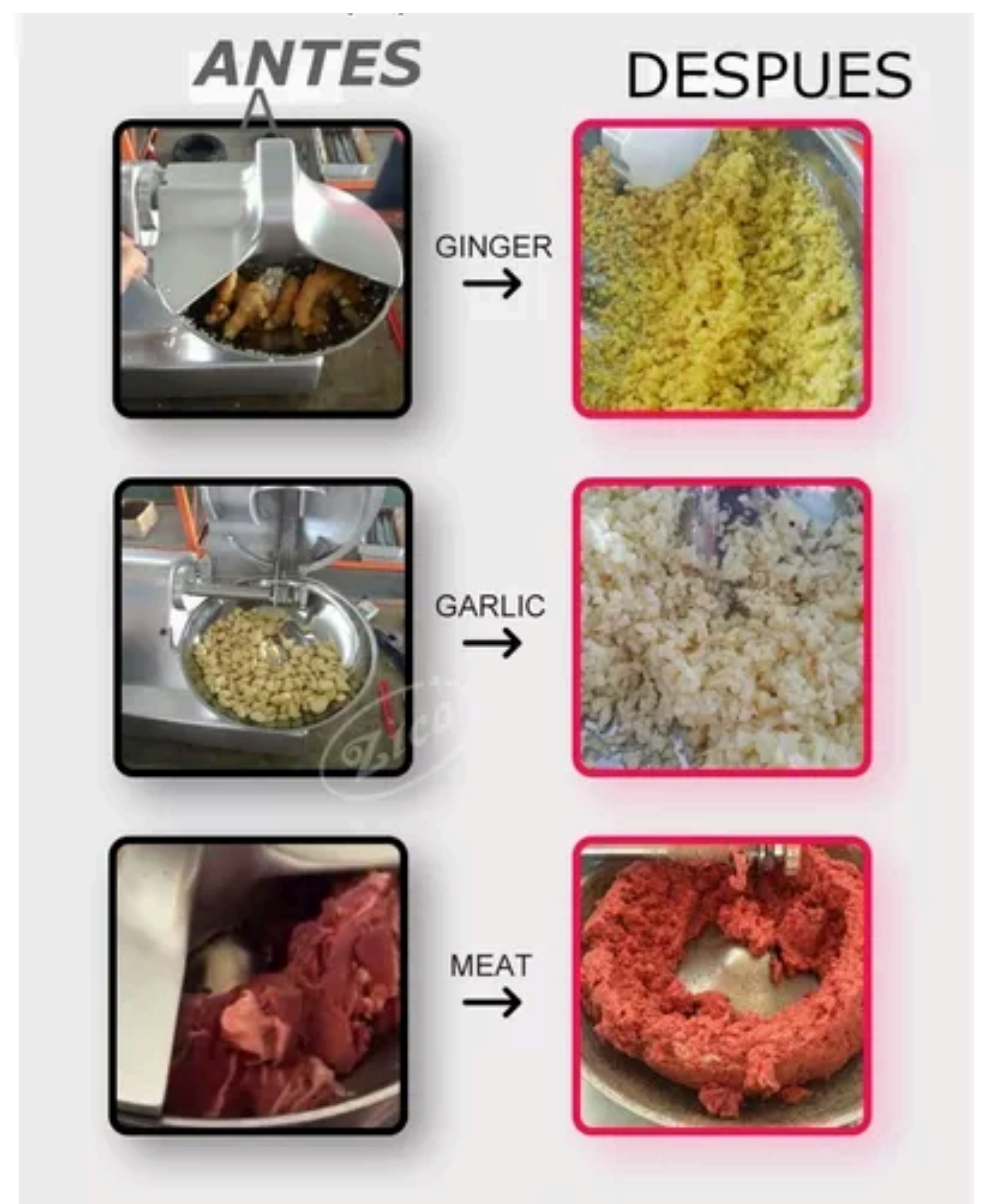

MÁQUINA CORTADORA DE CARNE MEZCLADOR DE ALIMENTOS VERDURAS

CARACTERÍSTICAS

- VOLTAJE 110V
- MOTOR 3/4 HP 552 W
- PESO 39KG
- VOLUMEN 4 KG
- VELOCIDAD 1800R/MIN
- VELOCIDAD DEL TAZON 12R/MIN
- MEDIDAS:68X44.1X 38.5
- CAPACIDAD 120KG X HR
- UTILIZADO PARA CARNE PICADA/
VEGETALES/ FRUTAS